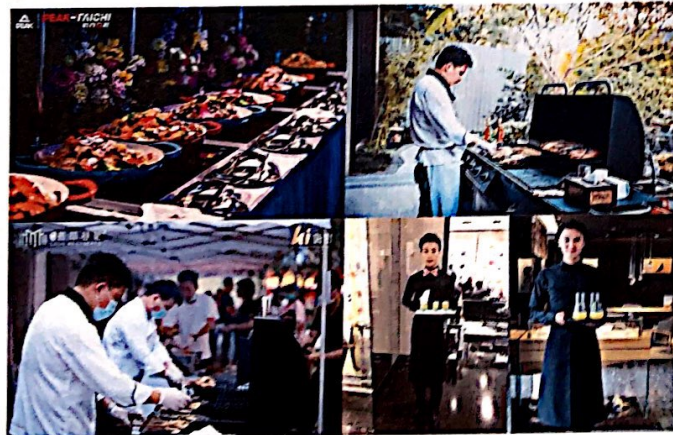

捷洛克餐饮连锁机构
Jieloke Restaurant Chain

沙拉类

西式蔬菜沙拉 华道夫水果沙拉

烧烤类

烤牛排、炭烤鸡全翅、秘制猪肉串、秘制牛肉串、黑椒香肠、法式羊小排、鸭胗、玉米粒、莲藕、黄瓜

热菜类

茄汁海鲜意大利面、老北京木炭烤鸭、香煎龙利鱼佐柳橙、泰式猪颈肉、白灼芥蓝

饮品：可乐、雪碧、橙汁、柠檬水